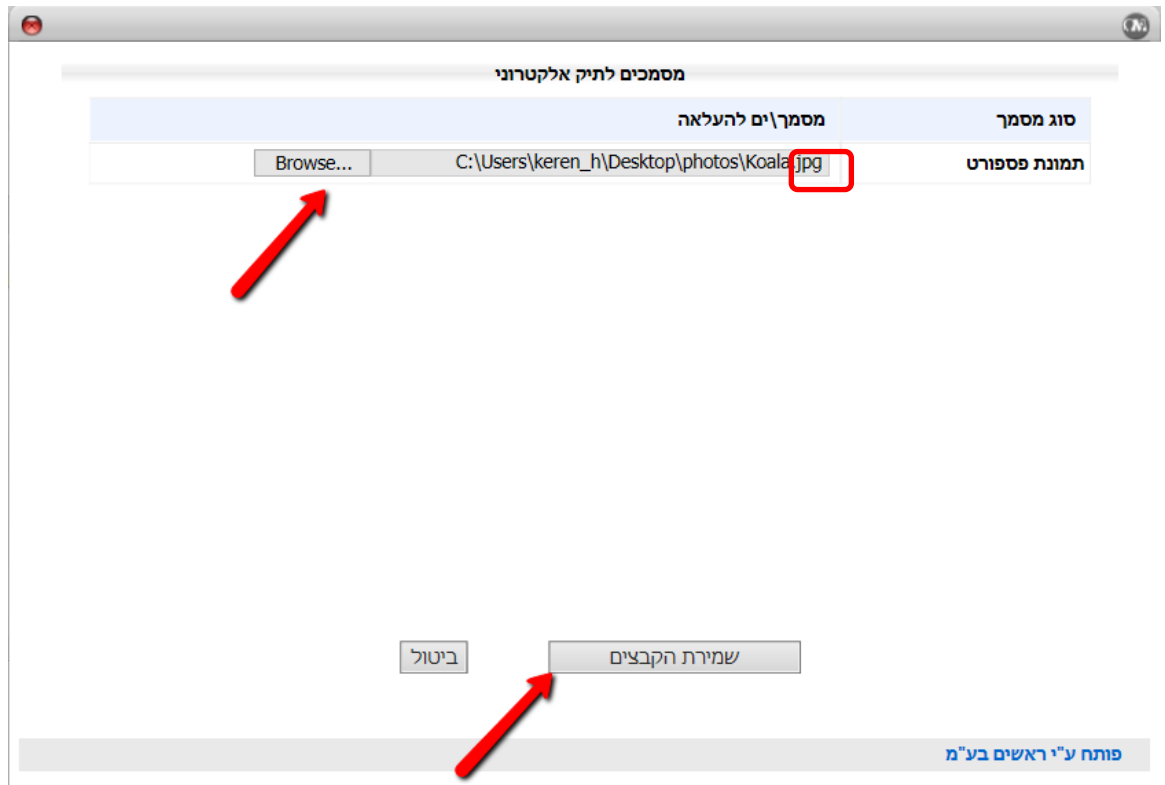

- ש.לום, יהודה תלמיד
- מידע אישי לסטודנט
 - Moodle
 - Moodle - ישן
 - ספרייה-כרטיס קורא
 - גישה למאגרי המידע באינטרנט
 - אתר המרפ"ד
 - גישה לתוכנות
 - ניהול סיסמה
 - טופס בקשה לפתיחת משתמש Live

תואר ראשון <
תואר שני <
לימודי תעודת הוראה <
מכינה קדם אקדמית <
לימודי תעודה והשתלמויות <

מידע והרשמה

טופס למתעניין
מתעניין ב: * תואר ראשון

מערכות מידע

יש להיכנס לעדכון פרטים בתפריט הראשי:

יש להיכנס ללשונית העלאת קבצים וללחוץ על **ליד המסמך "תמונה"**:

ניתן לראות בדף זה את כל המסמכים הקיימים או החסרים ב"תיק האלקטרוני" שלך, בשלב זה, דרך מידע אישי, ניתן לצרף תמונה בלבד.

יש לצרף קובץ תמונה מסוג JPEG ולשמור:

תתקבל הודעה כי התמונה נשמרה:

מערכות מידע

על מנת לצפות בתמונה בדף כניסה למידע אישי לסטודנט יש לרענן את הדף:

שלום לך תלמיד יהודה

מידע לסטודנט

המכללה האקדמית אחוה
 ACHVA Academic College
 الكلية الأكاديمية أحفا