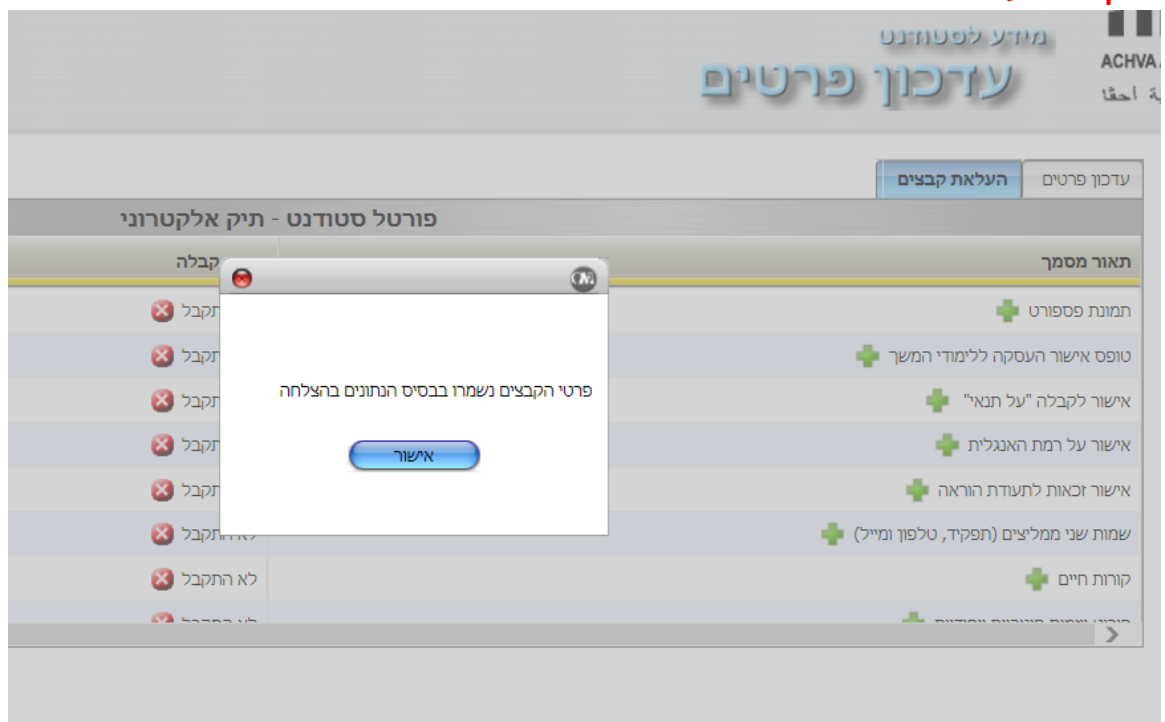

- ש.לום, יהודה תלמיד
- מידע אישי לסטודנט
 - Moodle
 - Moodle - ישן
 - ספרייה-כרטיס קורא
 - גישה למאגרי המידע באינטרנט
 - אתר המרפ"ד
 - גישה לתוכנות
 - ניהול סיסמה
 - טופס בקשה לפתיחת משתמש Live

תואר ראשון <
תואר שני <
לימודי תעודת הוראה <
מכינה קדם אקדמית <
לימודי תעודה והשתלמויות <

מידע והרשמה

טופס למתעניין
מתעניין ב: * תואר ראשון

מערכות מידע

יש להיכנס לעדכון פרטים בתפריט הראשי:

יש להיכנס ללשונית העלאת קבצים וללחוץ על **ליד המסמך "תמונה"**:

ניתן לראות בדף זה את כל המסמכים הקיימים או החסרים ב"תיק האלקטרוני" שלך, בשלב זה, דרך מידע אישי, ניתן לצרף תמונה בלבד.

יש לצרף קובץ תמונה מסוג JPEG ולשמור:

תתקבל הודעה כי התמונה נשמרה:

מערכות מידע

על מנת לצפות בתמונה בדף כניסה למידע אישי לסטודנט יש לרענן את הדף:

שלום לך תלמיד יהודה

מידע לסטודנט

המכללה האקדמית אחוה
 ACHVA Academic College
 الكلية الأكاديمية أحفا