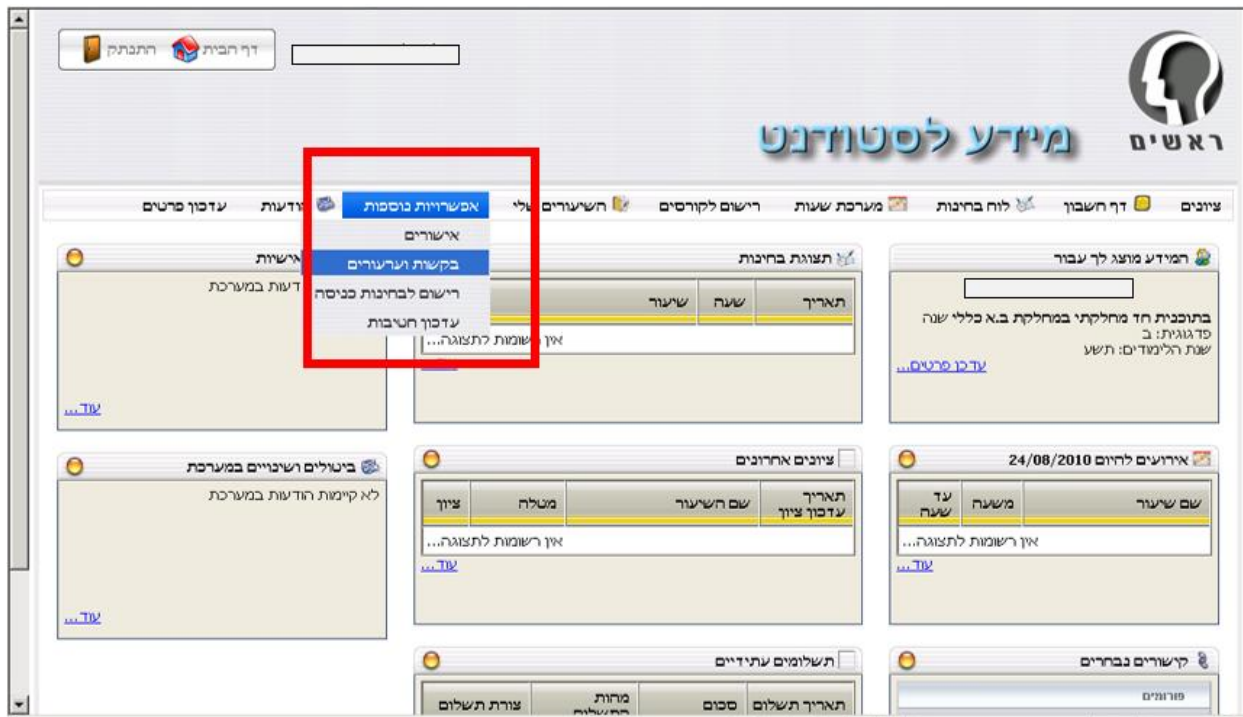

8/14/2017

הגשת בקשה לועדת הריגים אקדמית

יש להיכנס לאתר המכללה < קמפוס log in < מידע אישי לסטודנט < לשונית "אפשרויות נוספות" < בקשות וועדורים

יש לבחור "ועדת הריגים אקדמית"

8/14/2017

מידע לסטודנט

בקשות וערעורים

הקמפוס האקדמי אחוה

בקשות שהוגשו				גשת בקשה חדשה	
תאריך תשובה	סטטוס הבקשה	נושא	תאריך הגשה	סוג	סוג
אין רשומות לתצוגה...				עדת חריגים אקדמיים	

ציונים
דף חשבון
לוח בחינות
מערכת שעות
רשום לקורסים
השיעורים שלי
אפשרויות נוספות
הודעות
עדכון פרטים